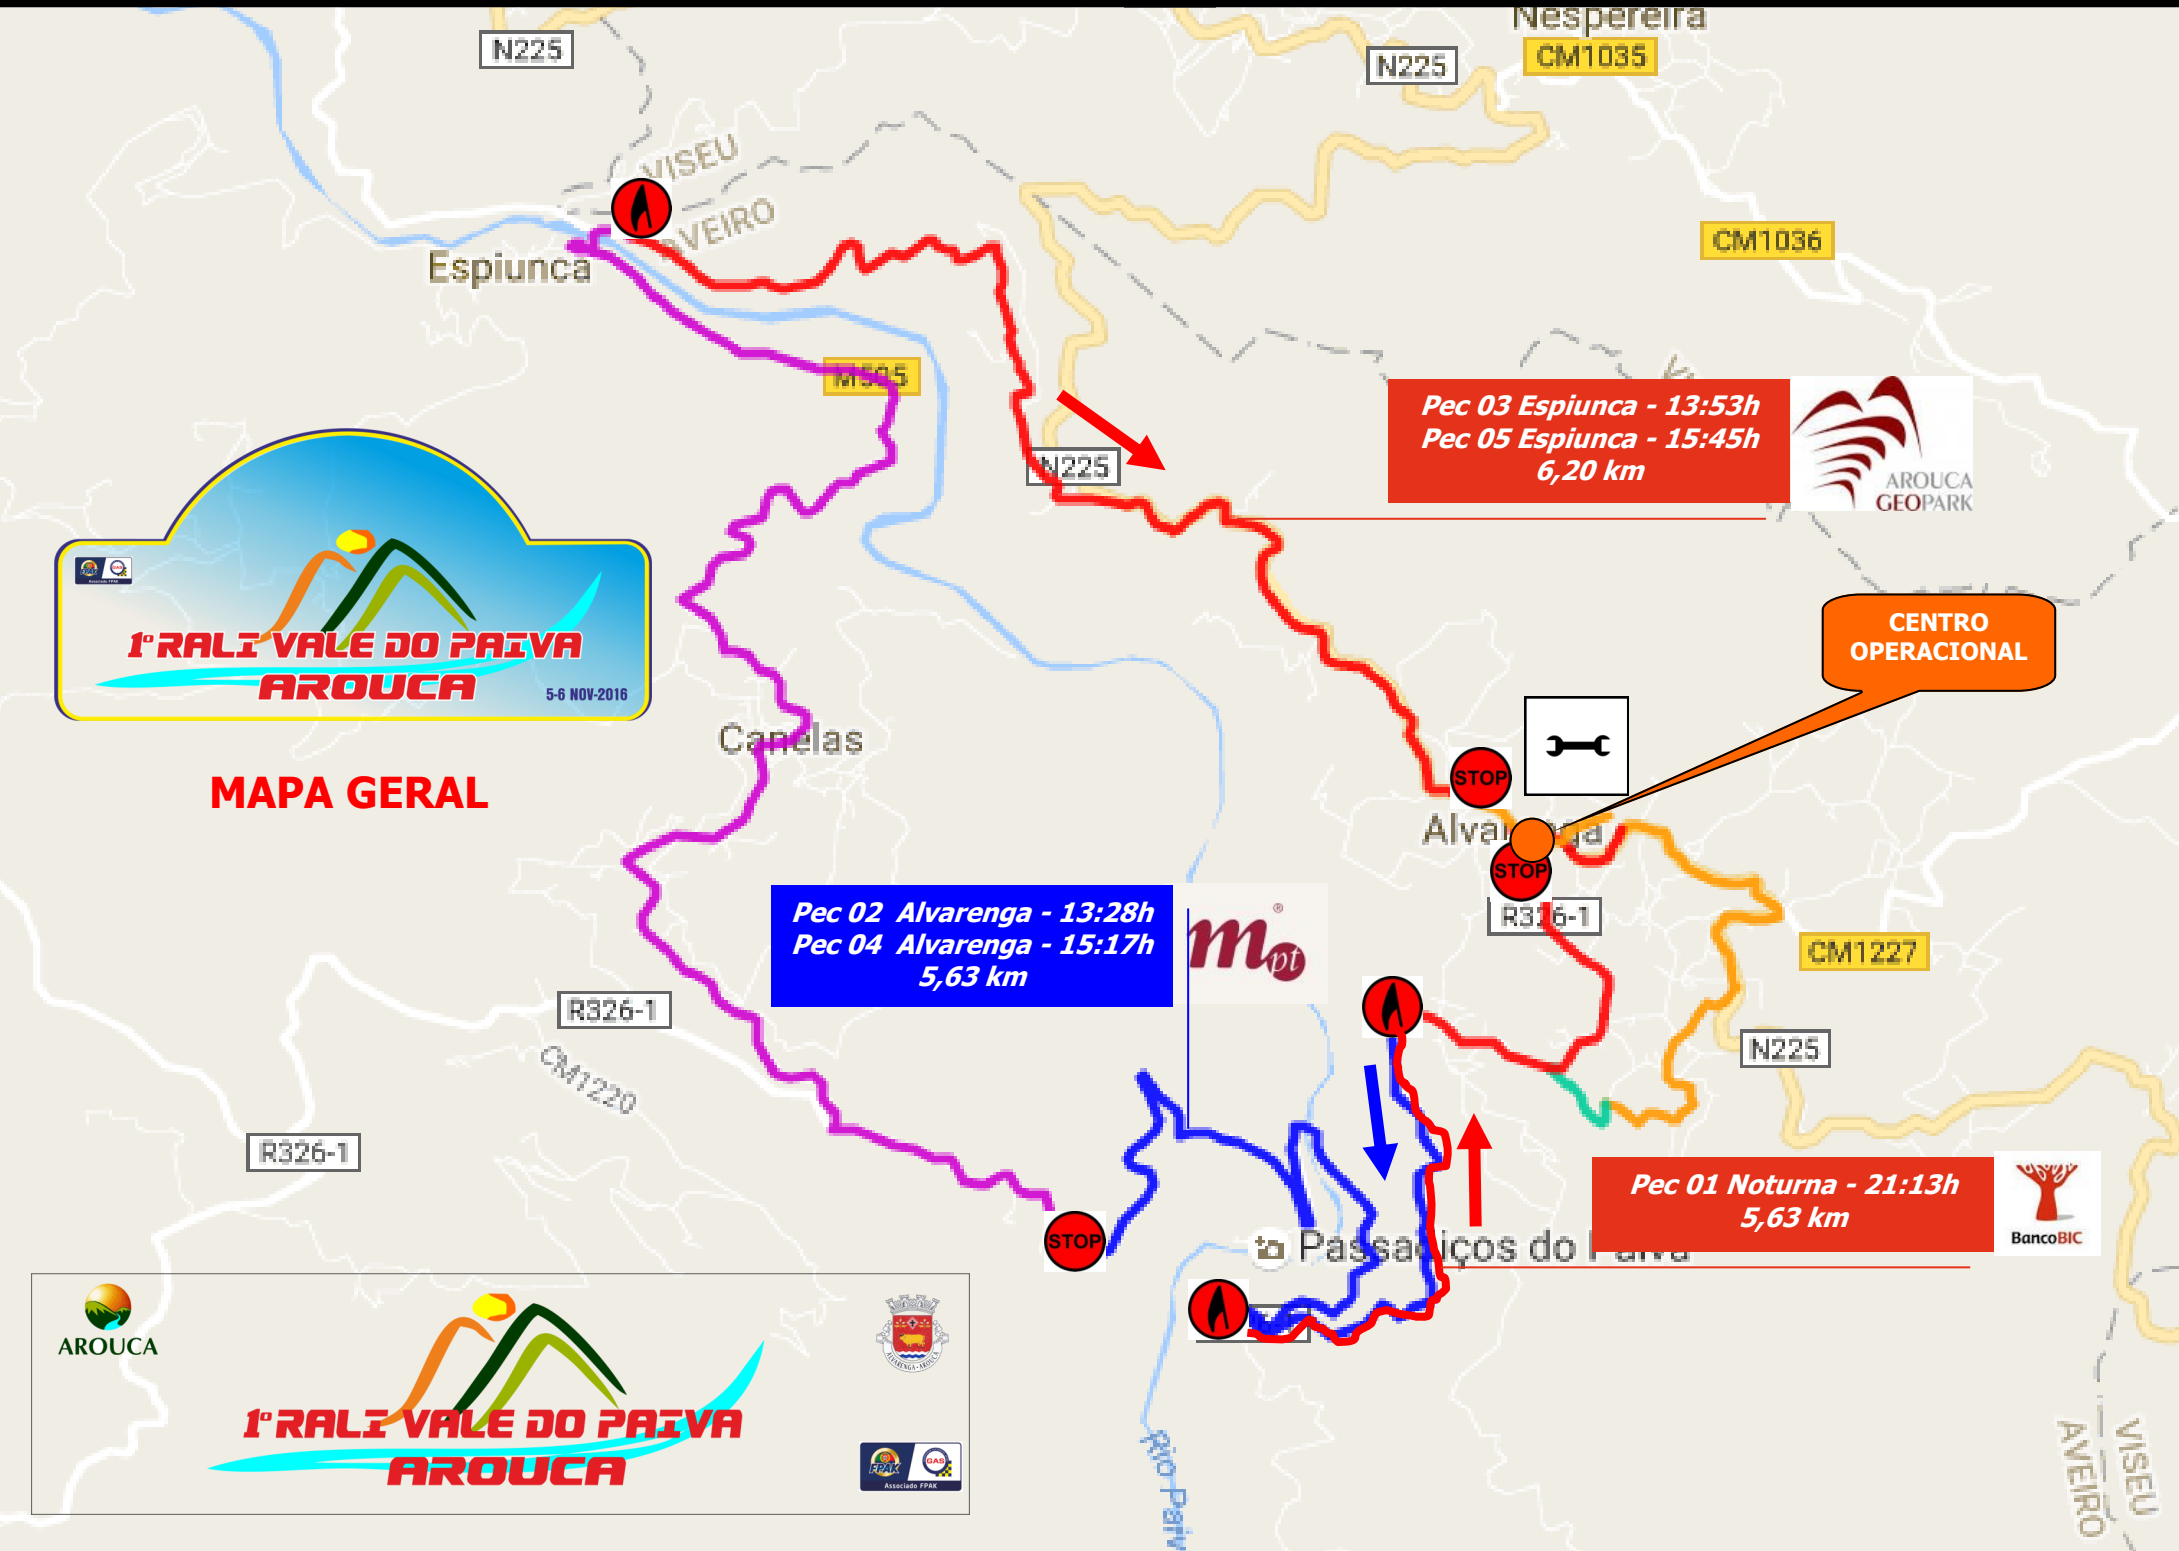

MAPA GERAL

Pec 03 Espionca - 13:53h
Pec 05 Espionca - 15:45h
6,20 km

CENTRO OPERACIONAL

Pec 02 Alvarenga - 13:28h
Pec 04 Alvarenga - 15:17h
5,63 km

Pec 01 Noturna - 21:13h
5,63 km